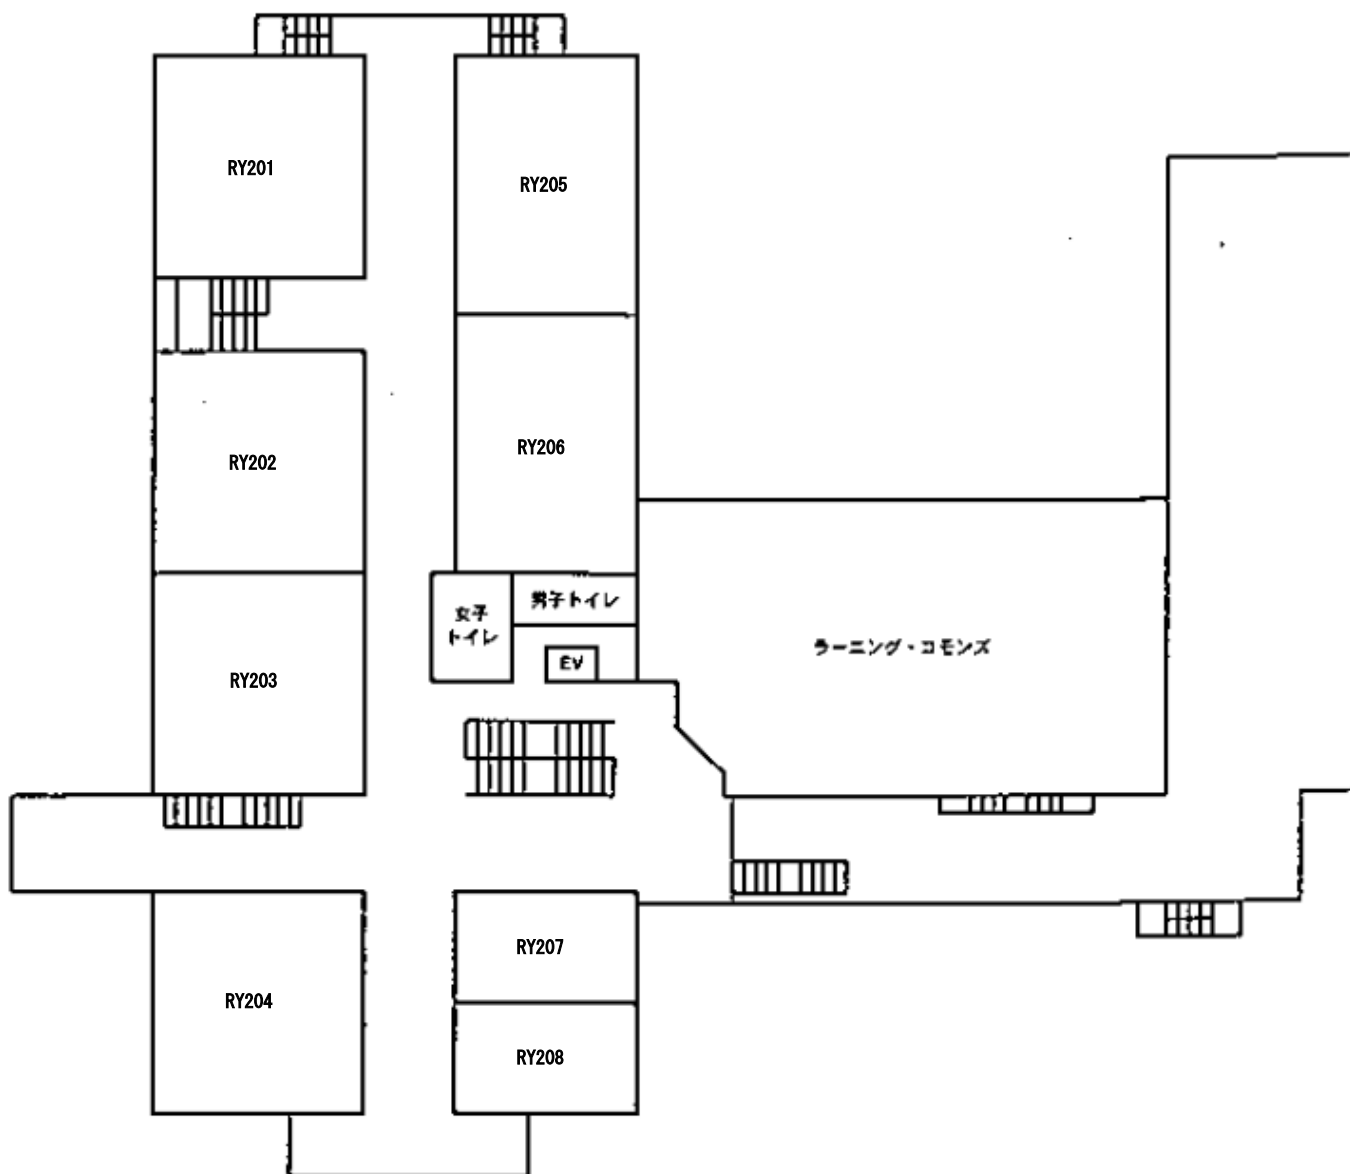

# 【良心館2階 教室配置図】

2F

【教務センター (経済学部・経済学研究科)】

窓口受付時間 9:00~11:30 12:30~17:00

# 【良心館 4階 教室配置図】

4F

【教務センター（経済学部・経済学研究科）】

窓口受付時間 9:00～11:30 12:30～17:00