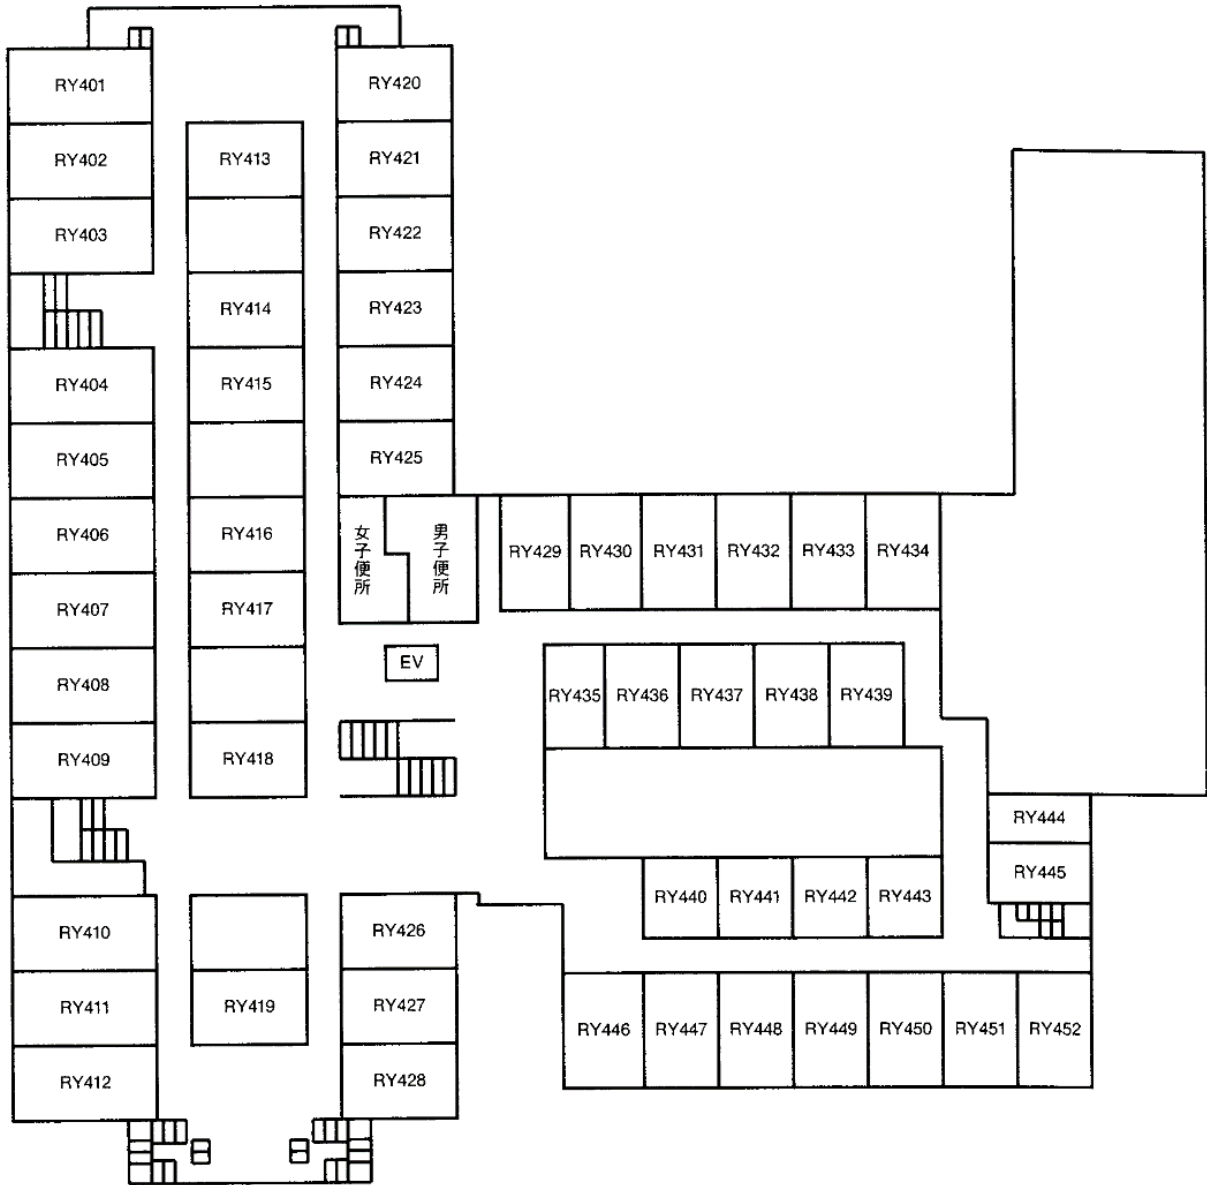

# 【良心館2階 教室配置図】

2F

【教務センター (経済学部・経済学研究科)】

窓口受付時間 9:00~11:30 12:30~17:00

# 【良心館 4階 教室配置図】

4F

【教務センター（経済学部・経済学研究科）】

窓口受付時間 9:00～11:30 12:30～17:00